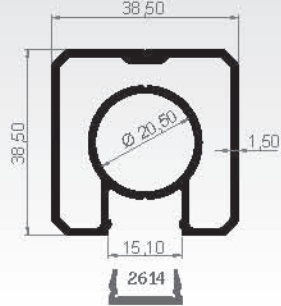

2909 0,910 Kg/M