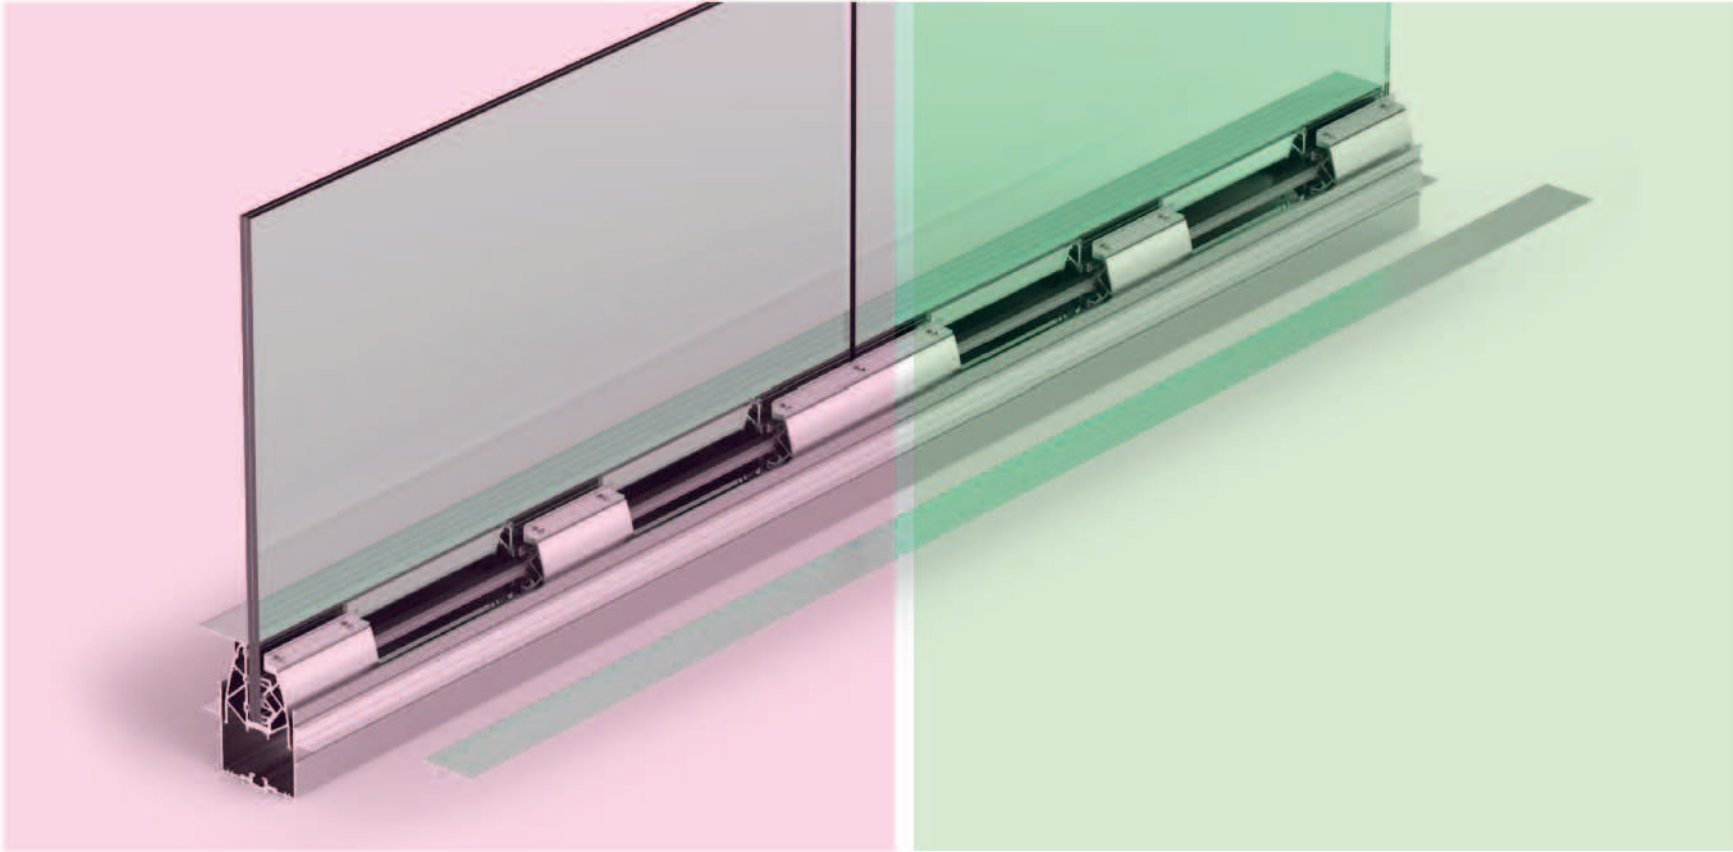

430-012  
40cm

430-003  
40cm

490-001 Steel Dowels for Installation  
Lama Montaj İçin Çelik Dubel Takımı

490-002 Steel Dowels for Installation  
Lama Montaj İçin Çiğın Takımı

A10

A11

A20

Akos  
500