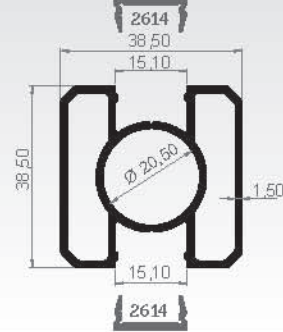

**270-002** 100X100 mm Strut Profile Set (110 cm)  
100X100 Baba Dikme Seti

**2905** 1,174 Kg/M

**2906** 0,945 Kg/M

**2907** 0,775 Kg/M

**2780** 1,150 Kg/M

**2909** 0,910 Kg/M

**2908** 0,900 Kg/M

**2911** 0,119 Kg/M