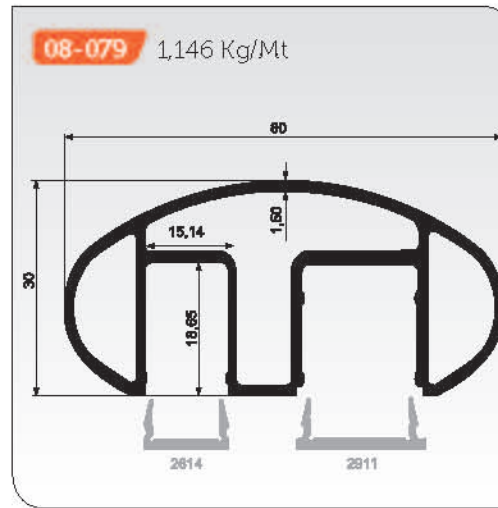

**380-601** Elliptic 80x30 Ring  
Elips 80 X 30 Bilezik

08-081

**390-601** Elliptic Pear Ring  
Armut K peşte Bilezik

08-085

**334-405** Elliptic Extension Apparatus  
Elips Uzatma Aparatı

Elliptic Railing System Accessories / Elips Korkuluk Aksesuarları