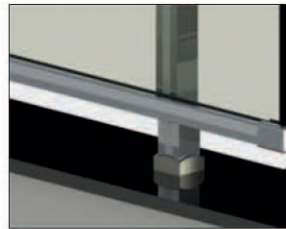

AKOS 200

Square Railing System Accessories

Kare Korkuluk Aksesuarları

238-701 38,5x38,5 mm Square Strut Cover
38,5x38,5 Kare Dikme Kapağı

238-301 38,5x38,5 mm Strut Flange
38,5x38,5 Dikme Flanşı

238-302 38,5x38,5 mm U Style Strut Flange
38,5x38,5 U Dikme Flanşı