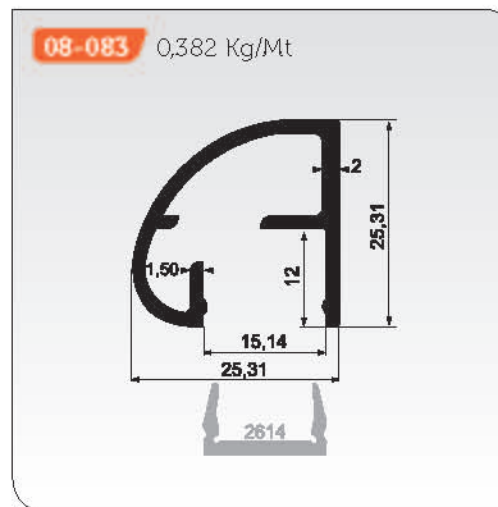

**380-601** Elliptic 80x30 Ring  
Elips 80 X 30 Bilezik

08-081

**390-601** Elliptic Pear Ring  
Armut K peşte Bilezik

08-085

**334-405** Elliptic Extension Apparatus  
Elips Uzatma Aparatı

Elliptic Railing System Accessories / Elips Korkuluk Aksesuarları