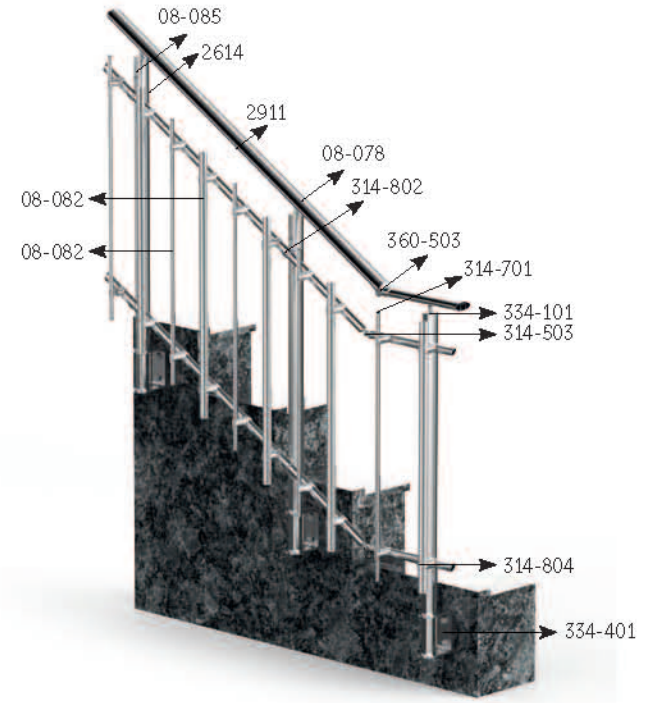

AKOS 300

Elliptic Railing Application Models
Elips Korkuluk Uygulama Modelleri

Berlin