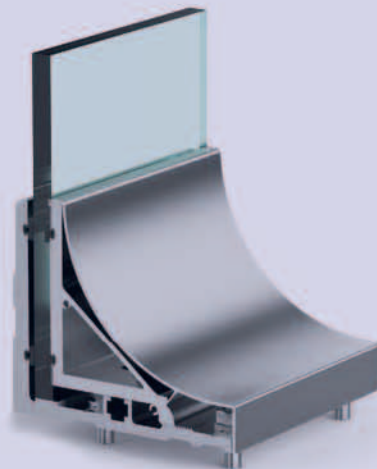

Glass Supporting Systems
Cam Taşıyıcı Korkuluk Sistemler