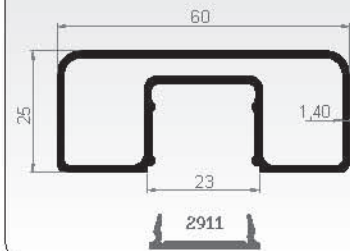

2911 0,119 Kg/M

2614 0,088 Kg/M

2922 0,201 Kg/M