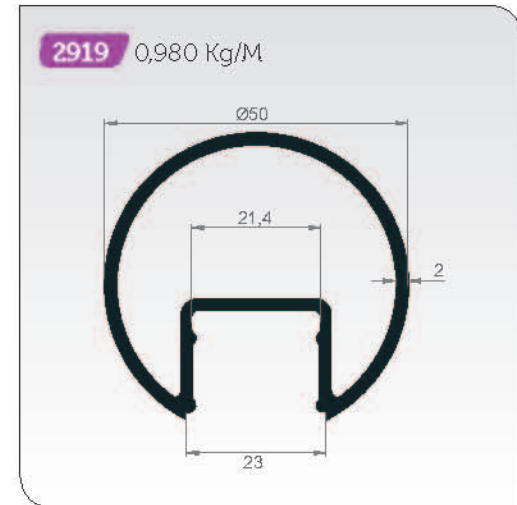

100-910 Glass Side Connector (Ø50)  
Spider Boru Bağlantı (Ø50)

100-909 Glass to Wall Connector (Ø30)  
Cam Korkuluk Bağlantı Aparatı-(Ø30)

100-912 Glass Side Connector (Ø50)  
Cam Korkuluk Bağlantı Aparatı-(Ø50)