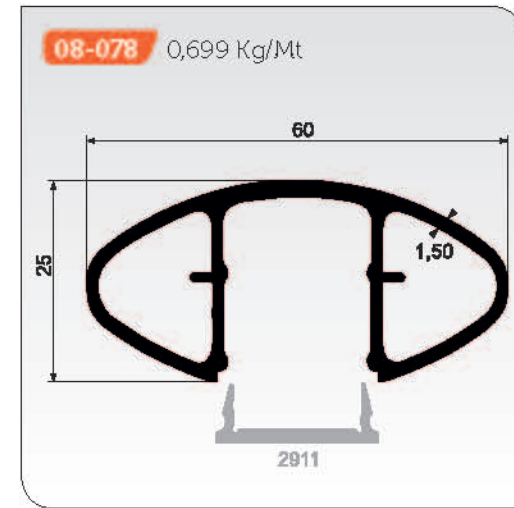

**380-601** Elliptic 80x30 Ring  
Elips 80 X 30 Bilezik

08-081

**390-601** Elliptic Pear Ring  
Armut K peşte Bilezik

08-085

**334-405** Elliptic Extension Apparatus  
Elips Uzatma Aparatı

Elliptic Railing System Accessories / Elips Korkuluk Aksesuarları