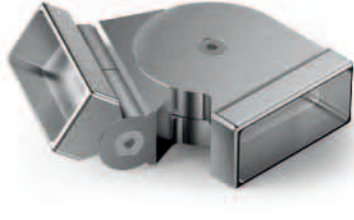

**238-402** 38,5x38,5 mm U Strut Side Connector-Long  
38,5x38,5 U Bağlantı Uzun-12 Cm

**238-405** 38,5x38,5 mm Extension Apparatus  
38,5x38,5 Fransız Balkon Uzatma Laması

**260-501** 60X25 mm Square Elbow With Horizontal Moving  
60X25 Yan Açılı Çift Taraf Hareketli Dönüş