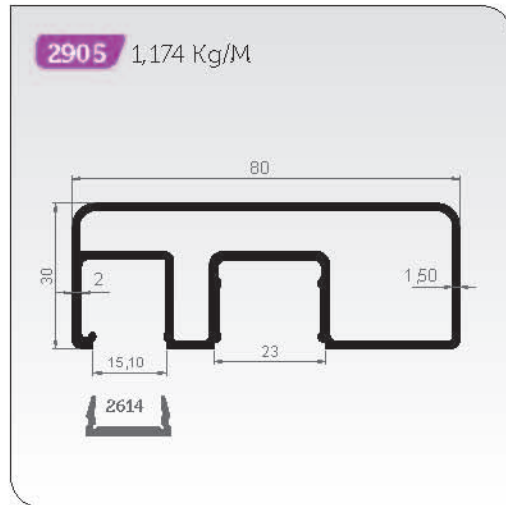

100-910 Glass Side Connector (Ø50)  
Spider Boru Bağlantı (Ø50)

100-909 Glass to Wall Connector (Ø30)  
Cam Korkuluk Bağlantı Aparatı-(Ø30)

100-912 Glass Side Connector (Ø50)  
Cam Korkuluk Bağlantı Aparatı-(Ø50)