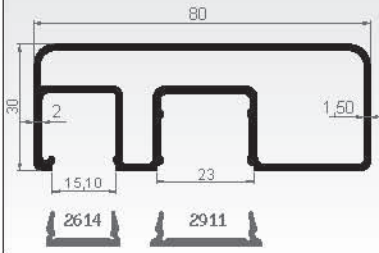

270-301 70X70 mm Ground Flange
70X70 Baba Dikme Flansi