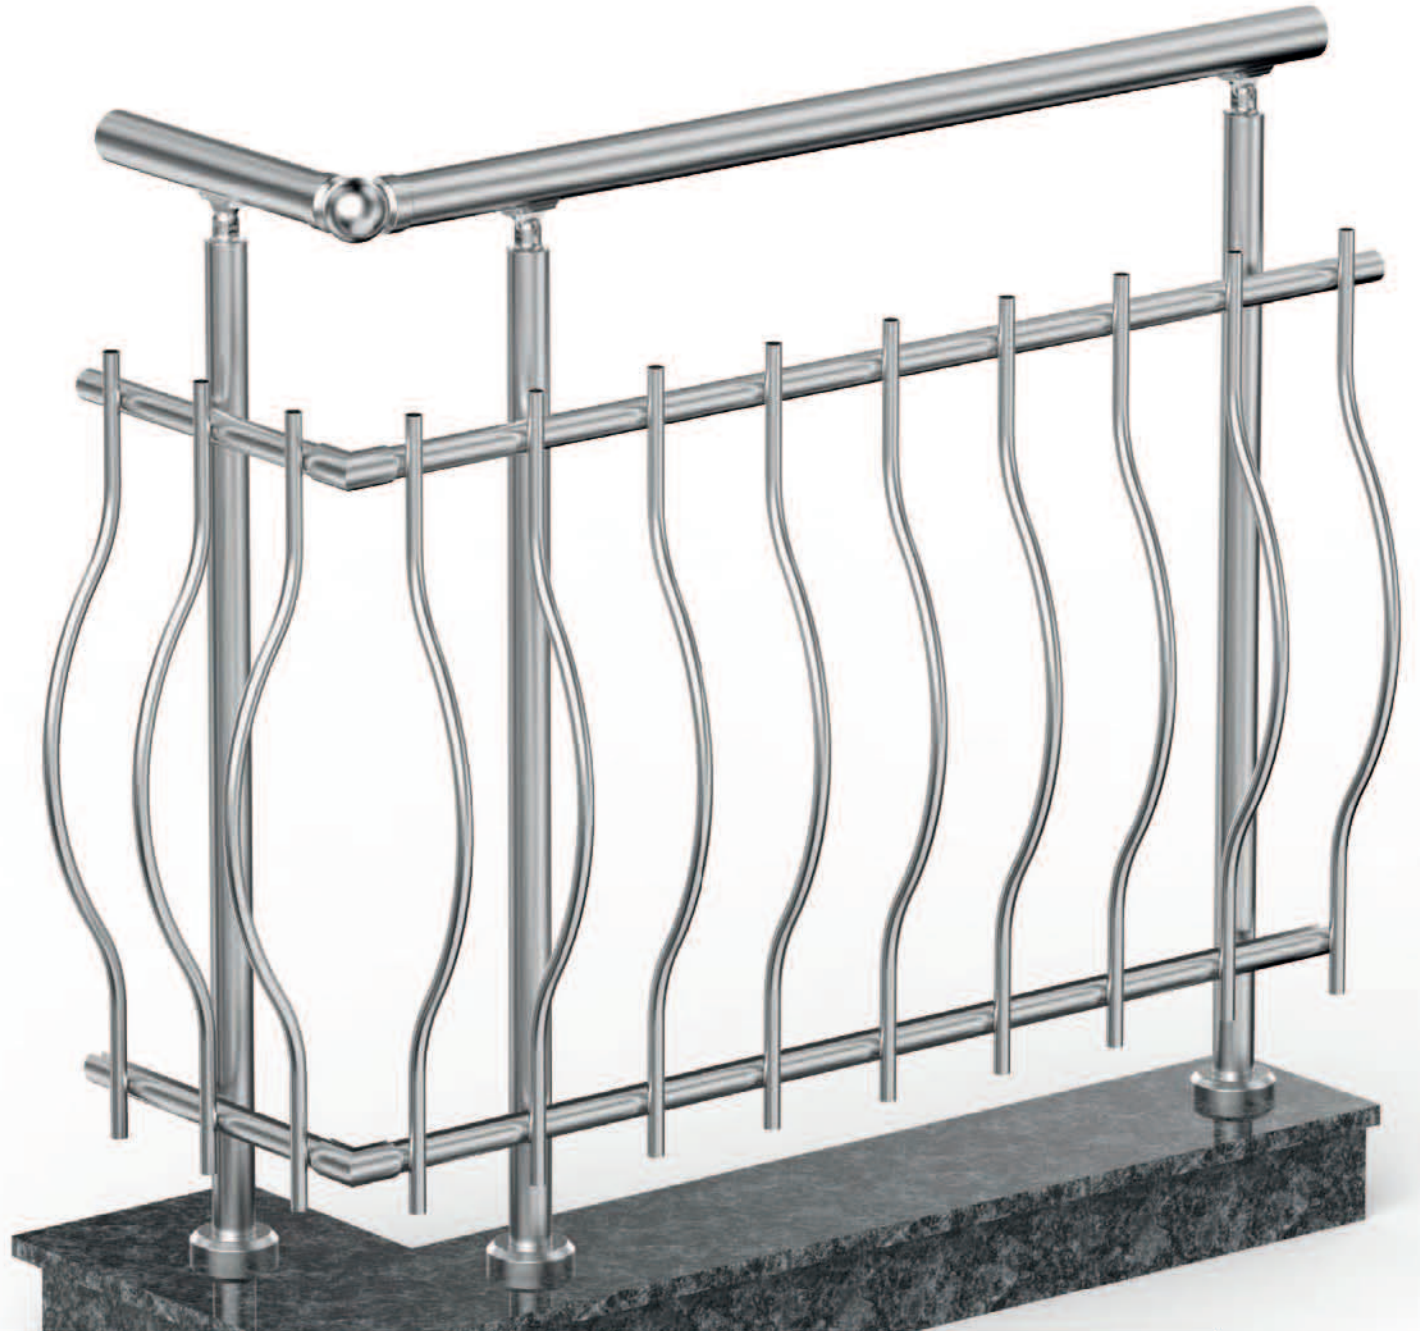

100-001 Pistol for 410 gr
Silikon Tabancası-410 Gr