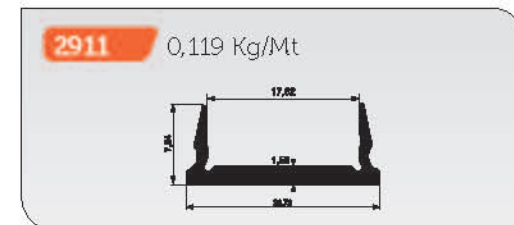

**380-601** Elliptic 80x30 Ring  
Elips 80 X 30 Bilezik

08-081

**390-601** Elliptic Pear Ring  
Armut K peşte Bilezik

08-085

**334-405** Elliptic Extension Apparatus  
Elips Uzatma Aparatı

Elliptic Railing System Accessories / Elips Korkuluk Aksesuarları