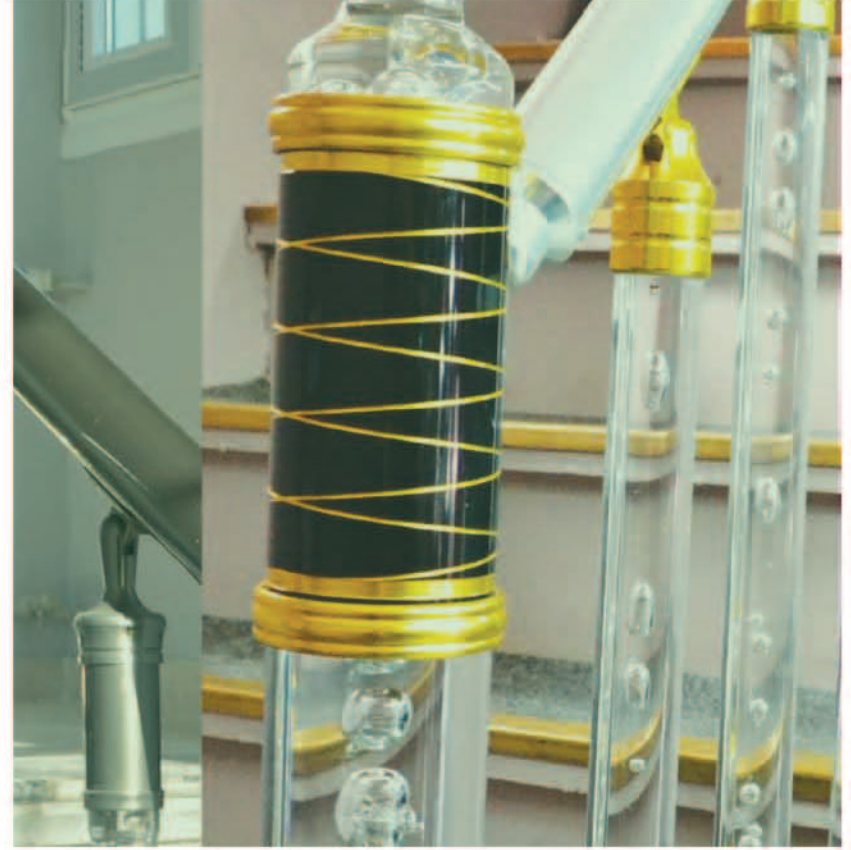

Akos
600

Plexiglass Railing Systems
Pleksli Korkuluk Sistemleri