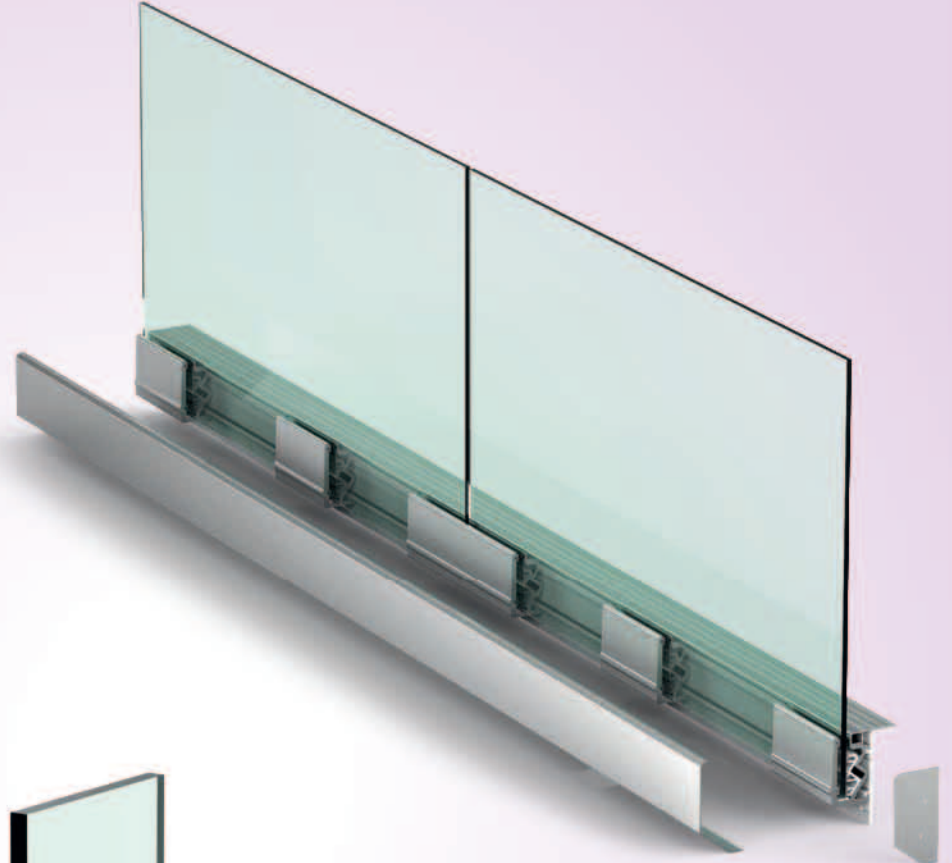

On-Floor Glass Supporting Systems (Square Cover)  
Zemin Üstü Sistem (Kare Kapak)

A30

500-301

Glass Base Set-15 Cm  
15 cm Cam Taşıyıcı

500-302

Glass Base Set-30 Cm  
30 cm Cam Taşıyıcı

2979

Front Cover Profile  
Ön Kapak Profili