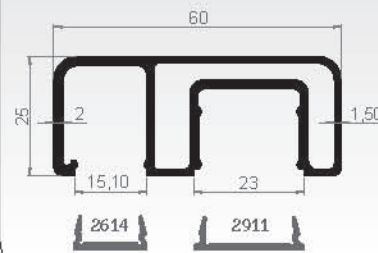

270-302 100X100 mm Ground Flange
100X100 Baba Dikme Flansi