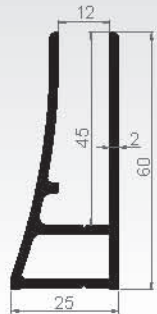

2917 0,892 Kg/M