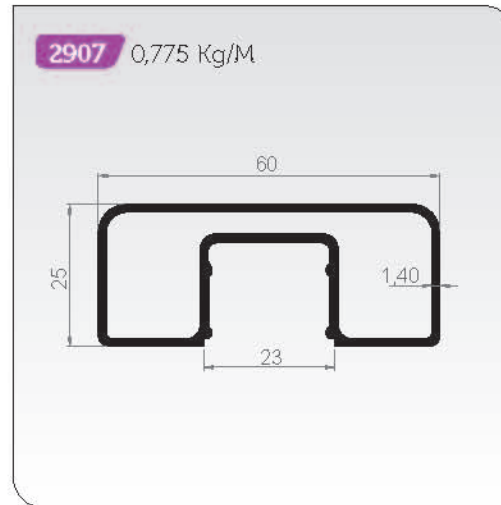

100-910 Glass Side Connector (Ø50)  
Spider Boru Bağlantı (Ø50)

100-909 Glass to Wall Connector (Ø30)  
Cam Korkuluk Bağlantı Aparatı-(Ø30)

100-912 Glass Side Connector (Ø50)  
Cam Korkuluk Bağlantı Aparatı-(Ø50)