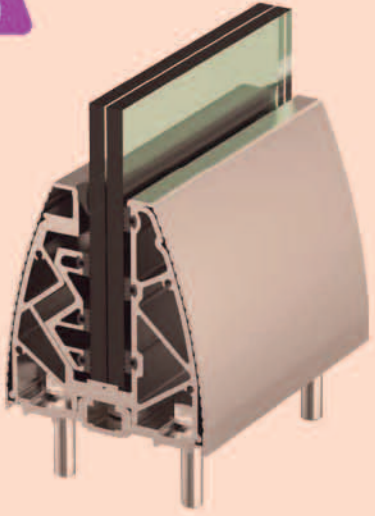

430-012  
40cm

430-003  
40cm

490-001 Steel Dowels for Installation  
Lama Montaj İçin Çelik Dubel Takımı

490-002 Steel Dowels for Installation  
Lama Montaj İçin Çiğın Takımı

A10

A11

A20

Akos  
500