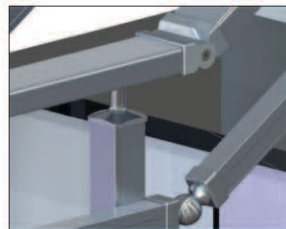

AKOS 200

Square Railing System Accessories

Kare Korkuluk Aksesuarları

238-701 38,5x38,5 mm Square Strut Cover
38,5x38,5 Kare Dikme Kapağı

238-301 38,5x38,5 mm Strut Flange
38,5x38,5 Dikme Flanşı

238-302 38,5x38,5 mm U Style Strut Flange
38,5x38,5 U Dikme Flanşı