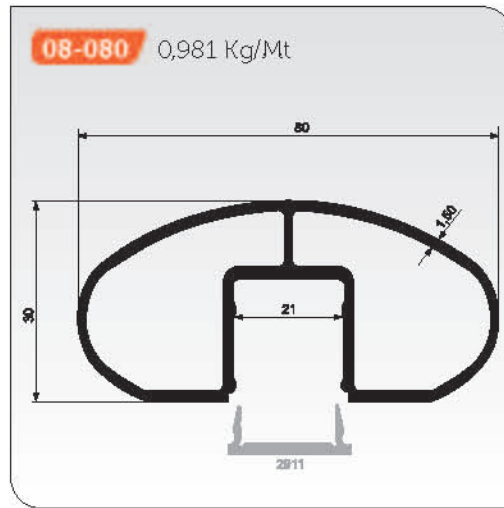

**380-601** Elliptic 80x30 Ring  
Elips 80 X 30 Bilezik

08-081

**390-601** Elliptic Pear Ring  
Armut K peşte Bilezik

08-085

**334-405** Elliptic Extension Apparatus  
Elips Uzatma Aparatı

Elliptic Railing System Accessories / Elips Korkuluk Aksesuarları