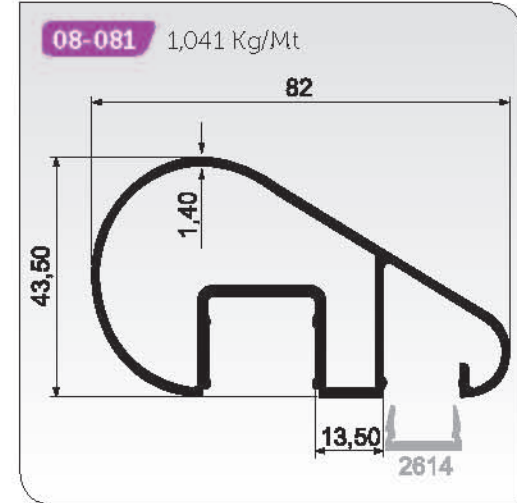

100-910 Glass Side Connector (Ø50)  
Spider Boru Bağlantı (Ø50)

100-909 Glass to Wall Connector (Ø30)  
Cam Korkuluk Bağlantı Aparatı-(Ø30)

100-912 Glass Side Connector (Ø50)  
Cam Korkuluk Bağlantı Aparatı-(Ø50)