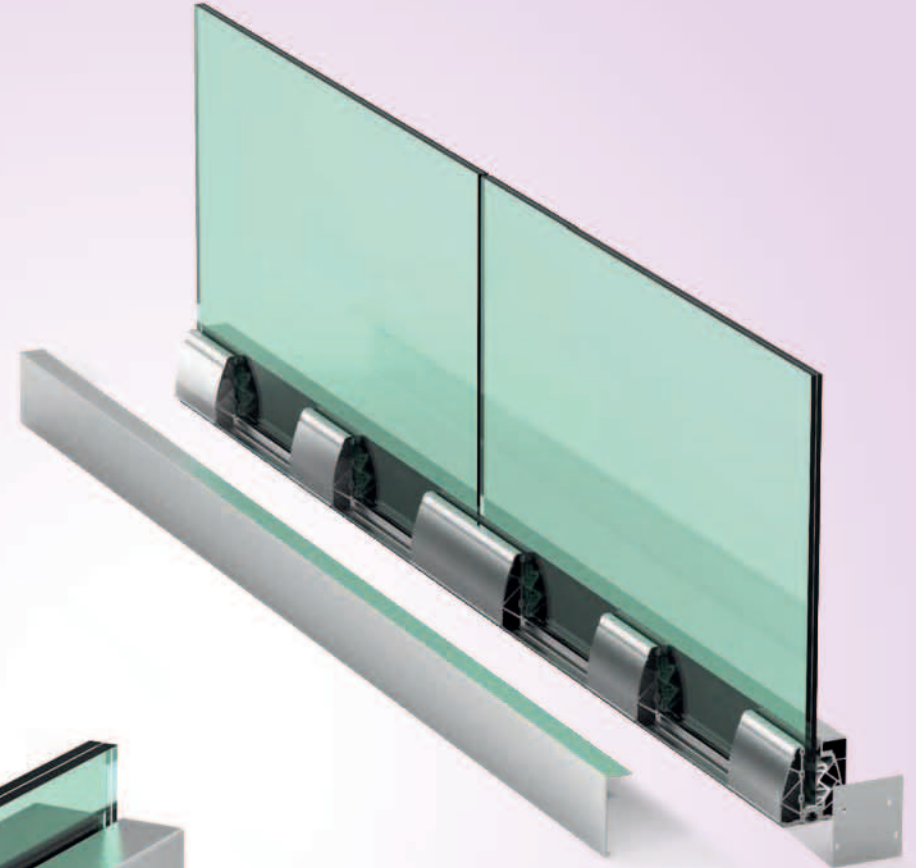

A30

A40

Glass Supporting Systems  
Cam Taşıyıcı Korkuluk Sistemler

A11

500-101

Glass Base Set-15 Cm  
15 cm Cam Taşıyıcı

500-102

Glass Base Set-30 Cm  
30 cm Cam Taşıyıcı