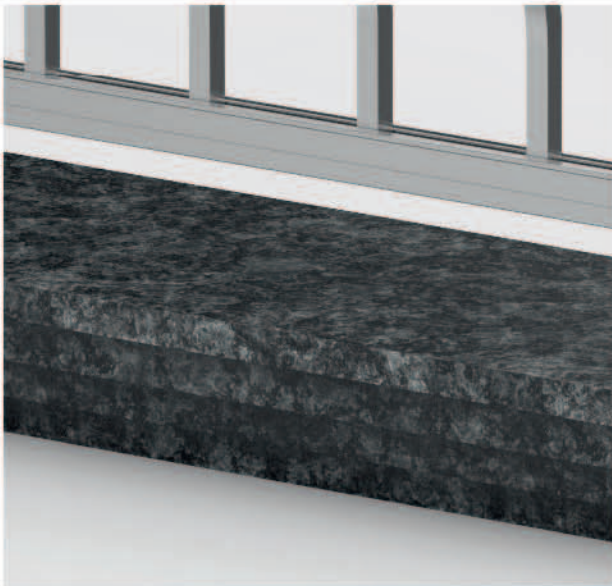

Square Railing Systems
Kare Korkuluk Sistemleri