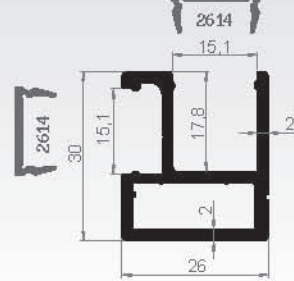

2913 0,620 Kg/M