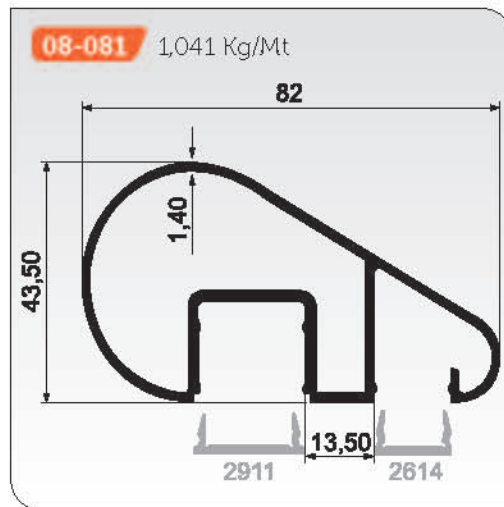

**380-601** Elliptic 80x30 Ring  
Elips 80 X 30 Bilezik

08-081

**390-601** Elliptic Pear Ring  
Armut K peşte Bilezik

08-085

**334-405** Elliptic Extension Apparatus  
Elips Uzatma Aparatı

Elliptic Railing System Accessories / Elips Korkuluk Aksesuarları