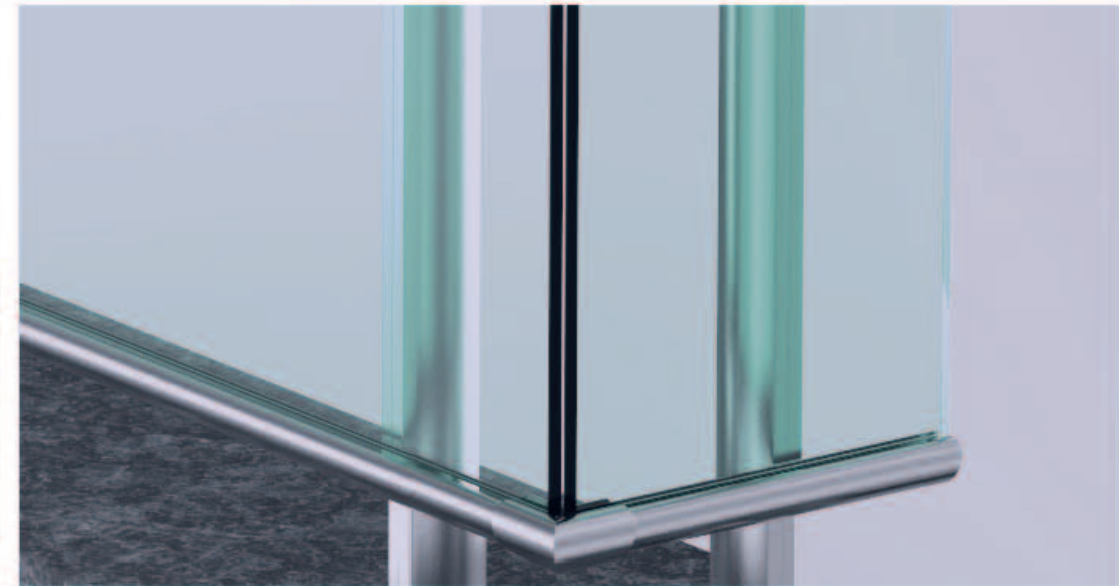

Elliptic Railing Systems
Ellips Korkuluk Sistemleri