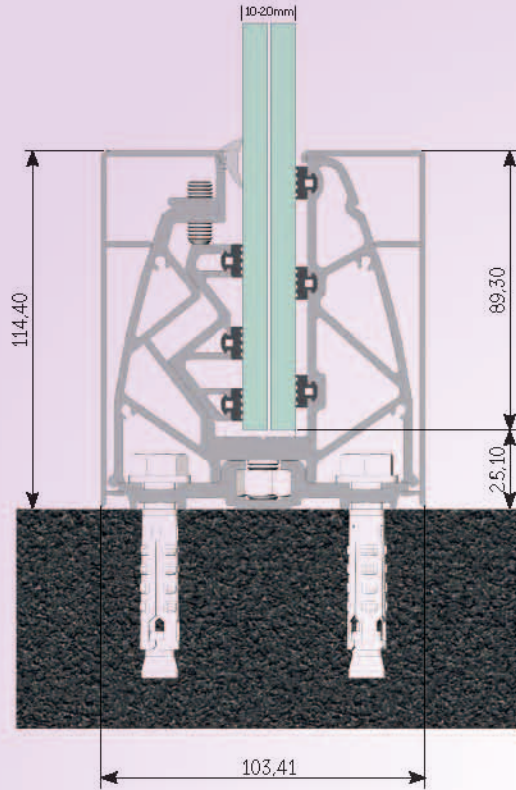

A30

A40

Glass Supporting Systems  
Cam Taşıyıcı Korkuluk Sistemler

A11

500-101

Glass Base Set-15 Cm  
15 cm Cam Taşıyıcı

500-102

Glass Base Set-30 Cm  
30 cm Cam Taşıyıcı