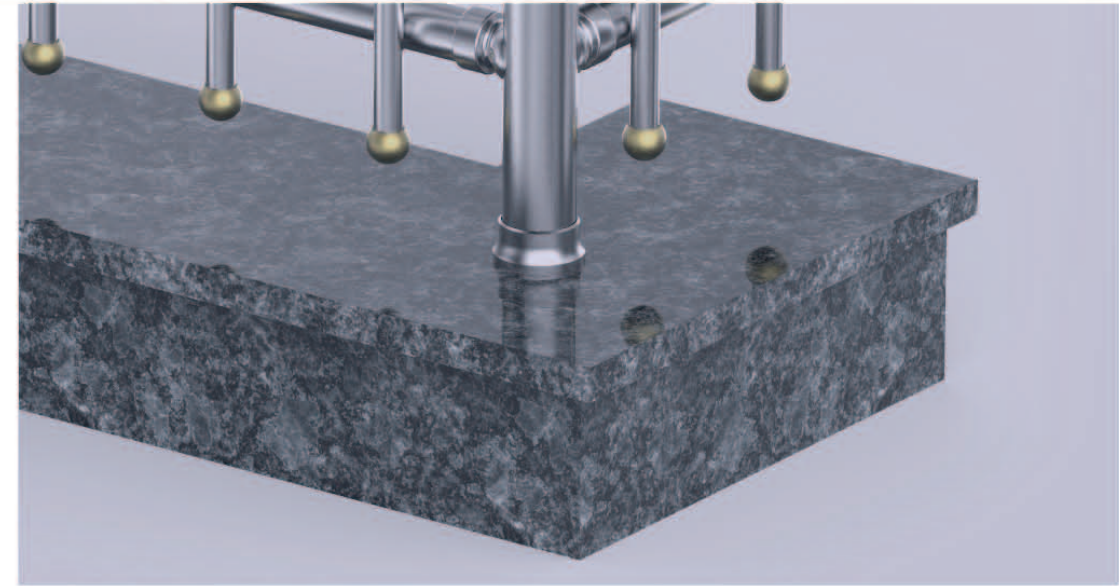

Akos
100

Raund Railing Systems
Yuvarlak Korkuluk Sistemleri