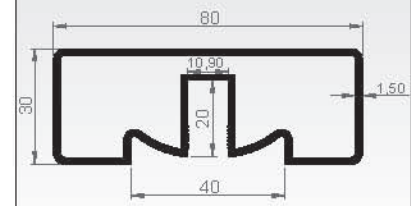

**270-002** 100X100 mm Strut Profile Set (110 cm)  
100X100 Baba Dikme Seti

**2905** 1,174 Kg/M

**2906** 0,945 Kg/M

**2907** 0,775 Kg/M

**2780** 1,150 Kg/M

**2909** 0,910 Kg/M

**2908** 0,900 Kg/M

**2911** 0,119 Kg/M