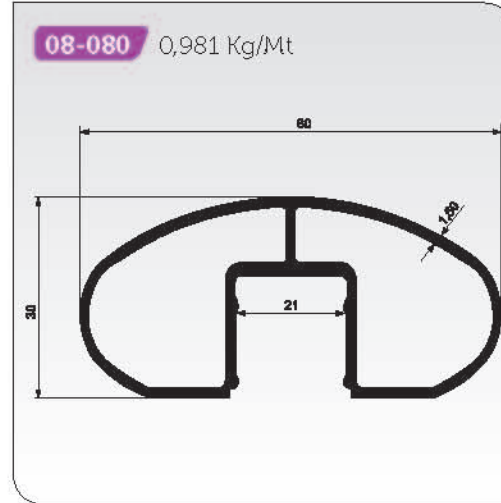

100-910 Glass Side Connector (Ø50)  
Spider Boru Bağlantı (Ø50)

100-909 Glass to Wall Connector (Ø30)  
Cam Korkuluk Bağlantı Aparatı-(Ø30)

100-912 Glass Side Connector (Ø50)  
Cam Korkuluk Bağlantı Aparatı-(Ø50)