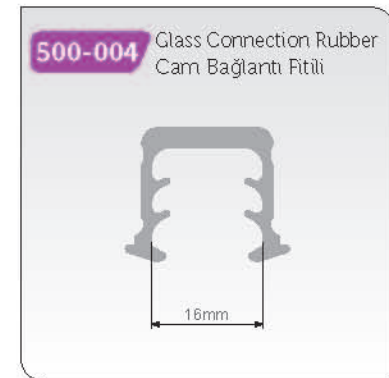

100-910 Glass Side Connector (Ø50)  
Spider Boru Bağlantı (Ø50)

100-909 Glass to Wall Connector (Ø30)  
Cam Korkuluk Bağlantı Aparatı-(Ø30)

100-912 Glass Side Connector (Ø50)  
Cam Korkuluk Bağlantı Aparatı-(Ø50)