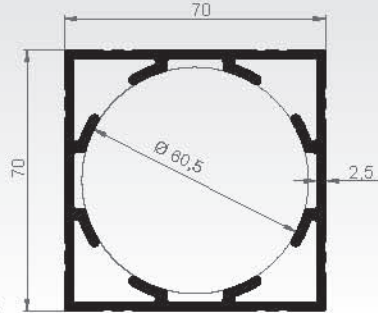

2815 2,422 Kg/M