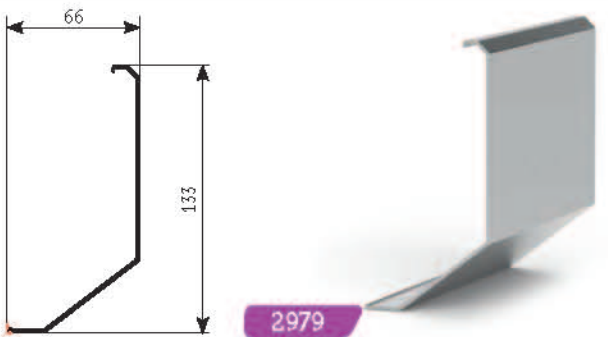

On-Floor Glass Supporting Systems (Square Cover)  
Zemin Üstü Sistem (Kare Kapak)

A30

500-301

Glass Base Set-15 Cm  
15 cm Cam Taşıyıcı

500-302

Glass Base Set-30 Cm  
30 cm Cam Taşıyıcı

2979

Front Cover Profile  
Ön Kapak Profili