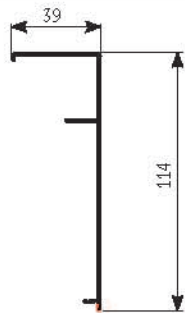

A30

A40

Glass Supporting Systems  
Cam Taşıyıcı Korkuluk Sistemler

A11

500-101

Glass Base Set-15 Cm  
15 cm Cam Taşıyıcı

500-102

Glass Base Set-30 Cm  
30 cm Cam Taşıyıcı