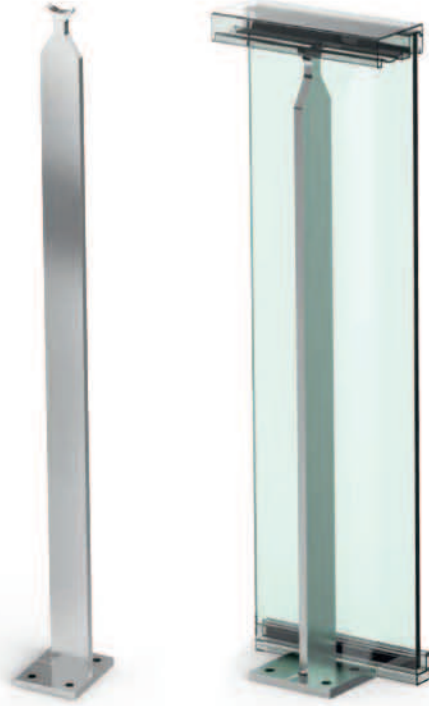

430-020
85cm