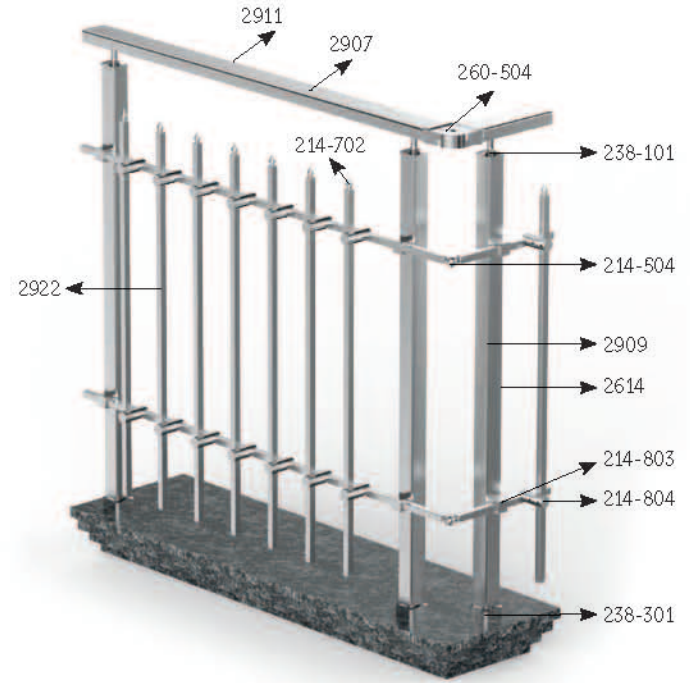

AKOS 200

Square Railing Application Models
Kare Korkuluk Uygulama Modelleri

Abuja