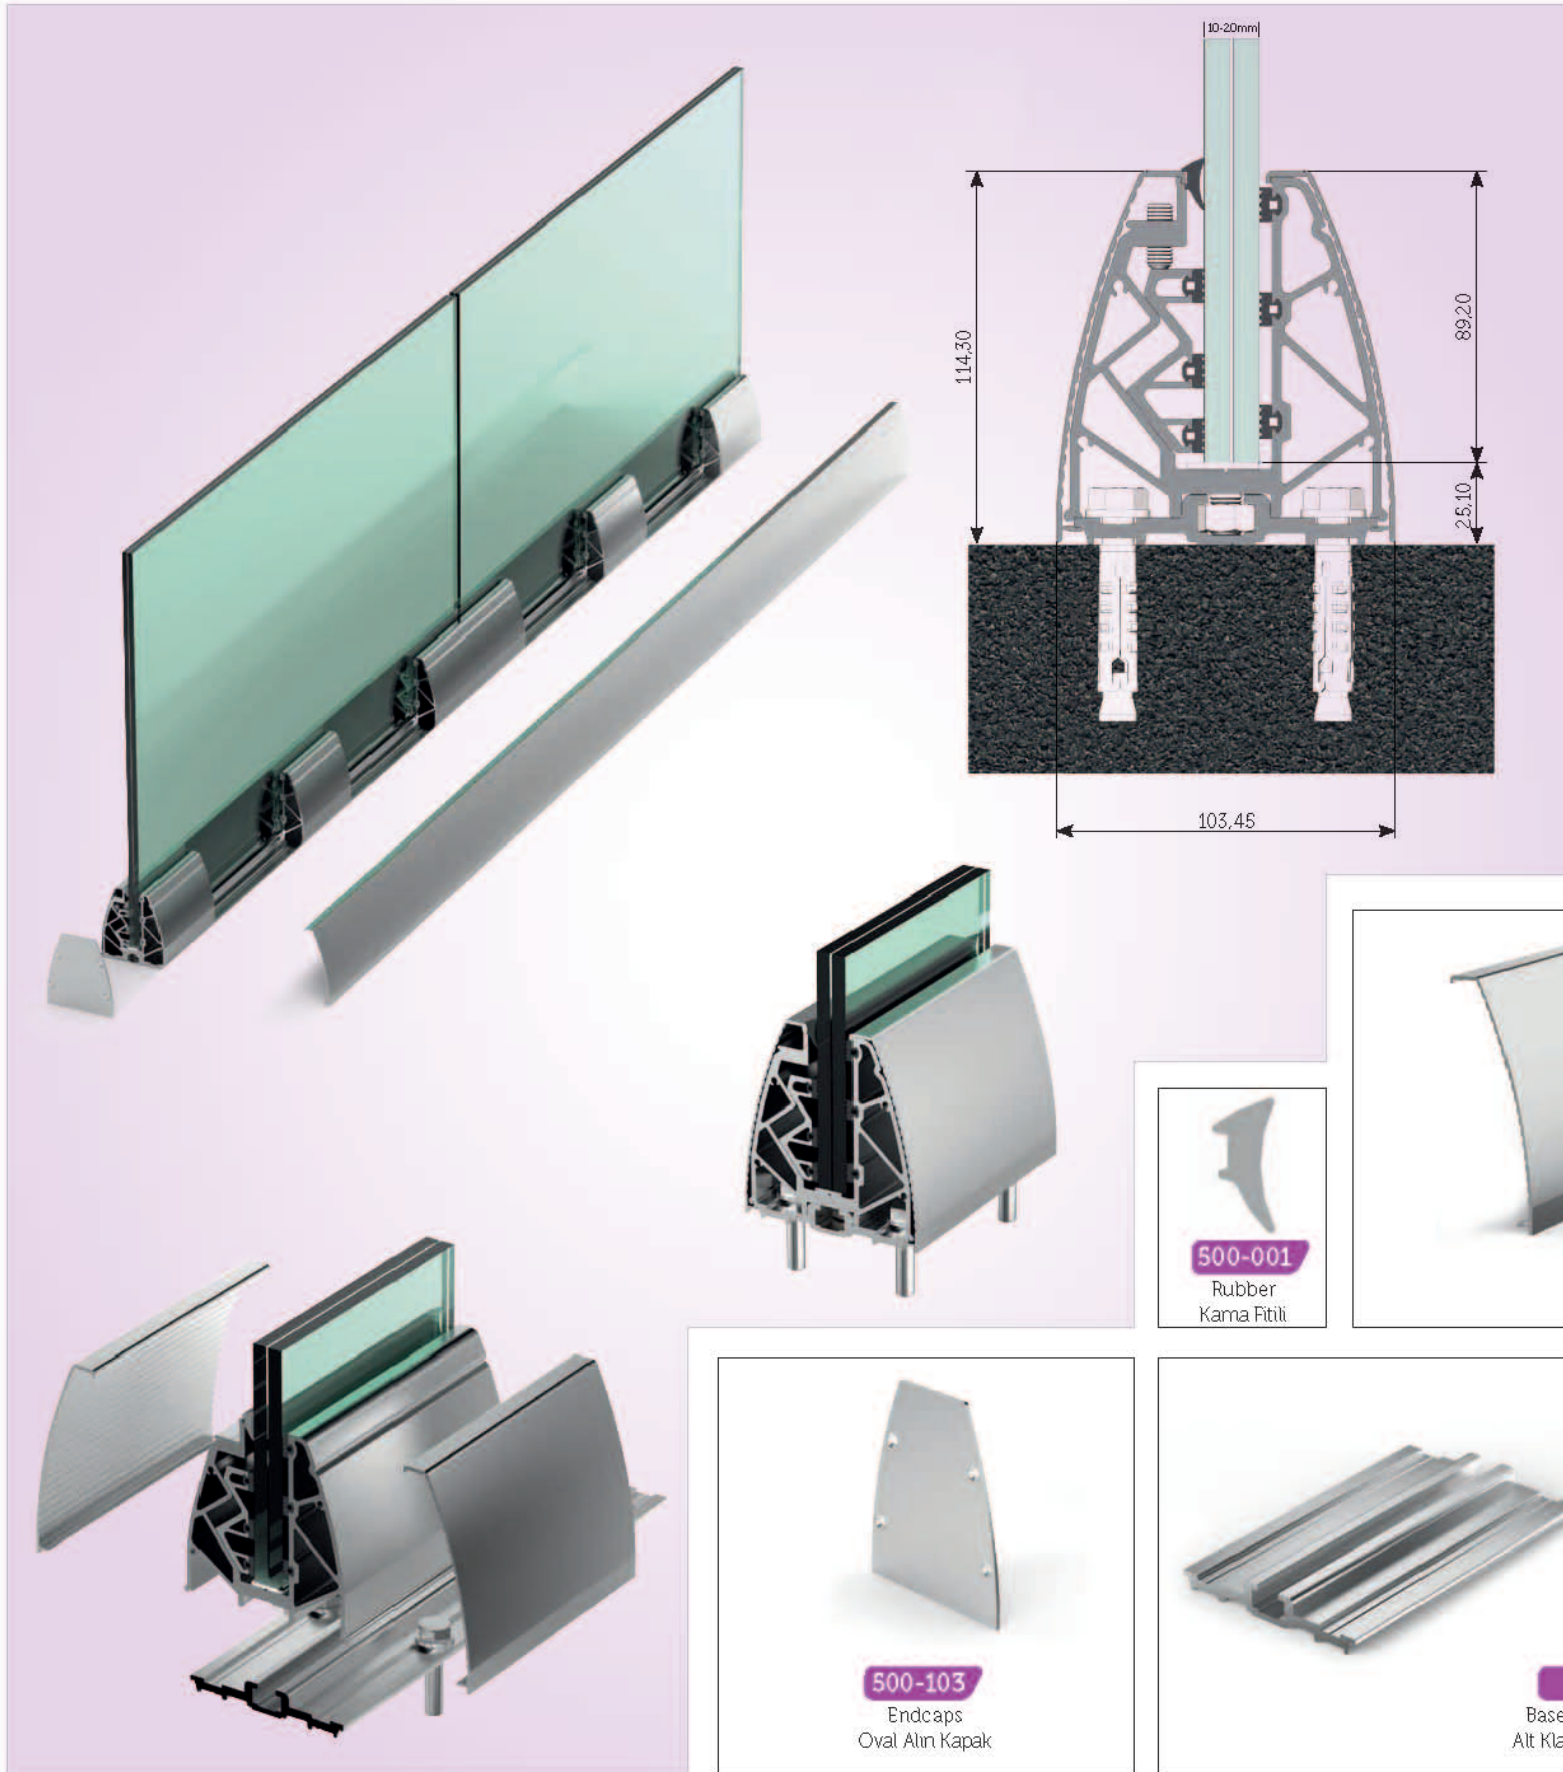

A30

A40

Glass Supporting Systems  
Cam Taşıyıcı Korkuluk Sistemler

A11

500-101

Glass Base Set-15 Cm  
15 cm Cam Taşıyıcı

500-102

Glass Base Set-30 Cm  
30 cm Cam Taşıyıcı