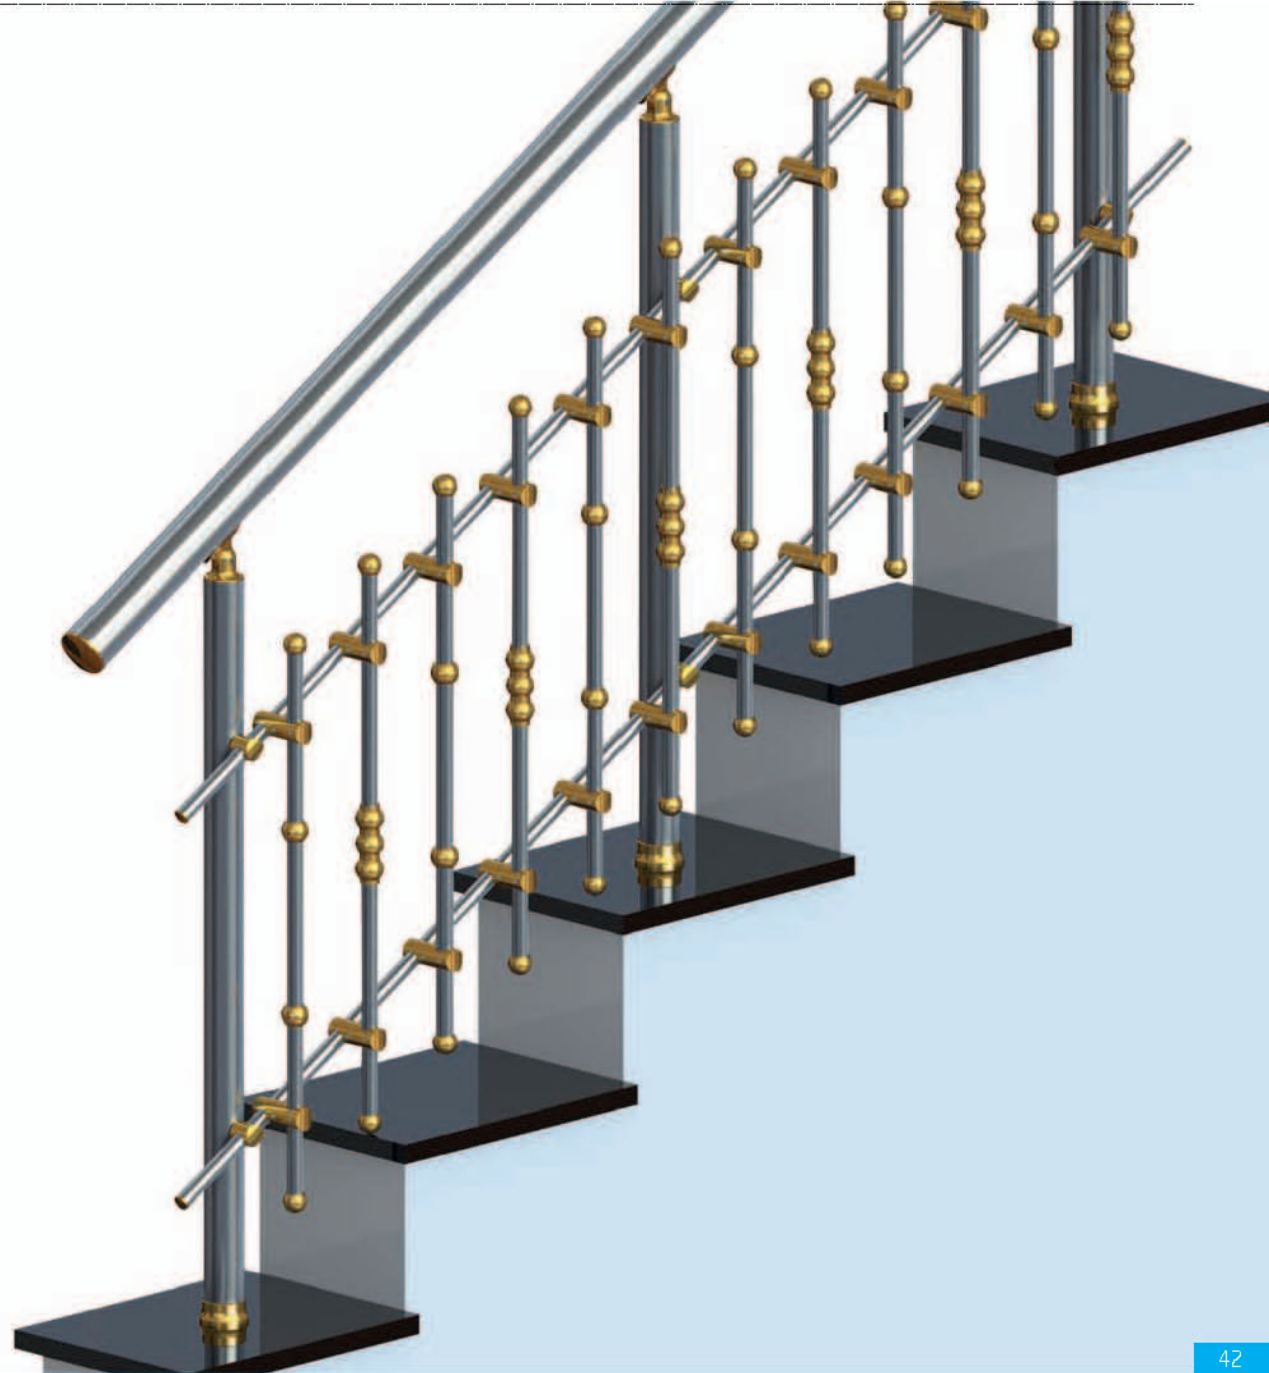

40 mm Groups / Grupları