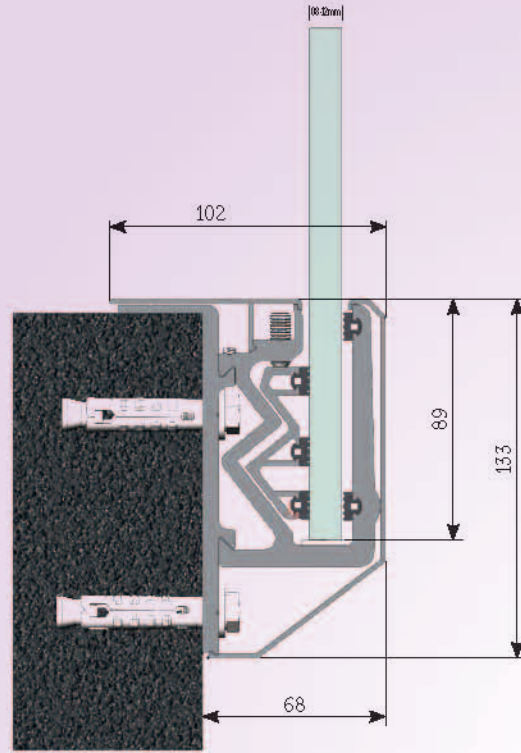

On-Floor Glass Supporting Systems (Square Cover)  
Zemin Üstü Sistem (Kare Kapak)

A30

500-301

Glass Base Set-15 Cm  
15 cm Cam Taşıyıcı

500-302

Glass Base Set-30 Cm  
30 cm Cam Taşıyıcı

2979

Front Cover Profile  
Ön Kapak Profili