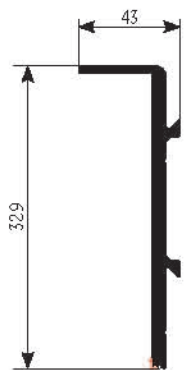

A30

500-301

Glass Base Set-15 Cm
15 cm Cam Taşıyıcı

500-302

Glass Base Set-30 Cm
30 cm Cam Taşıyıcı

2979

Front Cover Profile
Ön Kapak Profili

500-001

Rubber
Kama Fitiği

2977

Base Corner Profile
Klavuz Taşıyıcı Profili

500-303

Endcaps
Altın Kapak Profili