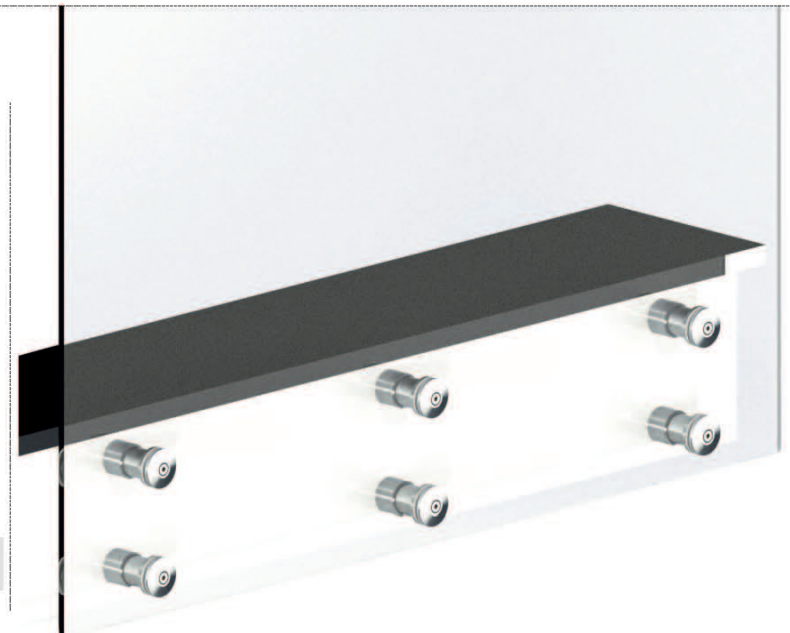

100-908 Spider Glass Holder
16'lik Boru Tutamaklı Spider Cam Tutucu

100-909 Glass to Wall Connector (Ø30)
Cam Korkuluk Bağlantı Aparatı-(Ø30)

100-912 Glass Side Connector (Ø50)
Cam Korkuluk Bağlantı Aparatı-(Ø50)