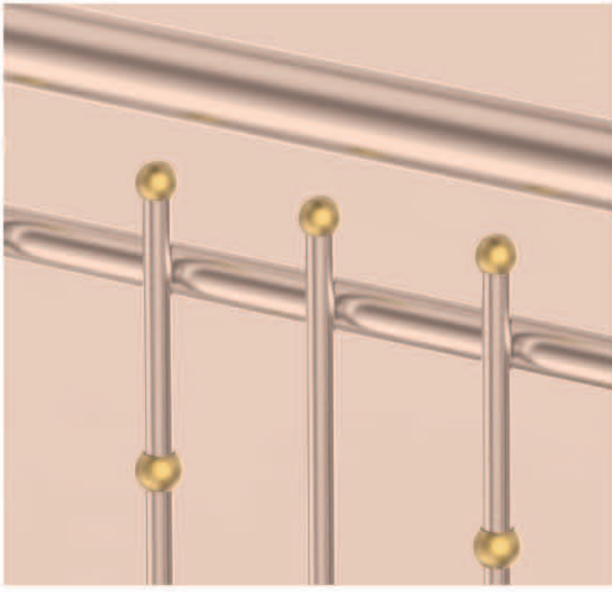

Akos
100

Raund Railing Systems
Yuvarlak Korkuluk Sistemleri