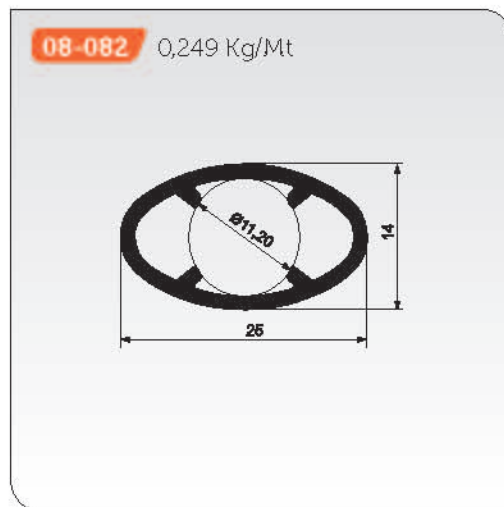

**380-601** Elliptic 80x30 Ring  
Elips 80 X 30 Bilezik

08-081

**390-601** Elliptic Pear Ring  
Armut K peşte Bilezik

08-085

**334-405** Elliptic Extension Apparatus  
Elips Uzatma Aparatı

Elliptic Railing System Accessories / Elips Korkuluk Aksesuarları