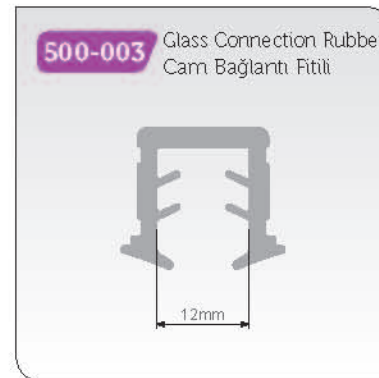

100-910 Glass Side Connector (Ø50)  
Spider Boru Bağlantı (Ø50)

100-909 Glass to Wall Connector (Ø30)  
Cam Korkuluk Bağlantı Aparatı-(Ø30)

100-912 Glass Side Connector (Ø50)  
Cam Korkuluk Bağlantı Aparatı-(Ø50)