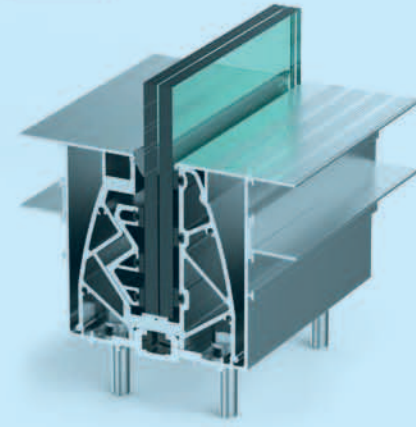

430-012  
40cm

430-003  
40cm

490-001 Steel Dowels for Installation  
Lama Montaj İçin Çelik Dubel Takımı

490-002 Steel Dowels for Installation  
Lama Montaj İçin Çiğın Takımı

A10

A11

A20

Akos  
500