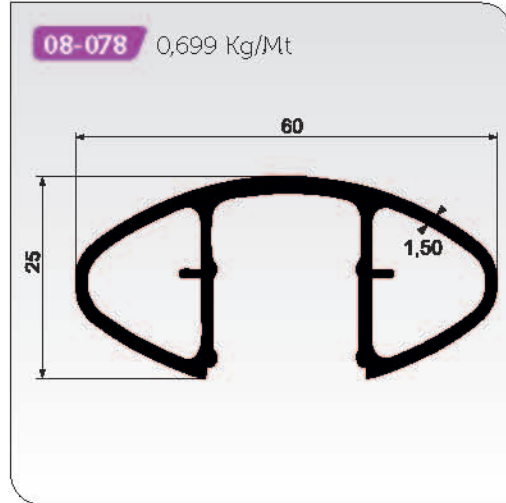

100-910 Glass Side Connector (Ø50)  
Spider Boru Bağlantı (Ø50)

100-909 Glass to Wall Connector (Ø30)  
Cam Korkuluk Bağlantı Aparatı-(Ø30)

100-912 Glass Side Connector (Ø50)  
Cam Korkuluk Bağlantı Aparatı-(Ø50)